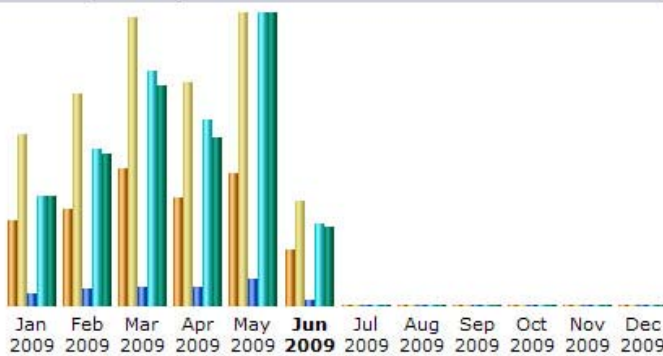

### Monthly history

Month	Unique visitors	Number of visits	Pages	Hits	Bandwidth
Jan 2008	93	144	1526	3821	73.41 MB
Feb 2008	80	144	4274	19082	319.21 MB
Mar 2008	191	313	11906	34124	564.37 MB
Apr 2008	282	540	27557	70930	1017.46 MB
May 2008	293	482	24994	77749	1.13 GB
Jun 2008	255	321	10065	30766	407.70 MB
Jul 2008	239	340	2556	11563	242.16 MB
Aug 2008	308	467	5350	30154	546.49 MB
Sep 2008	733	1297	16375	123811	1.66 GB
Oct 2008	1180	2093	20281	163949	2.66 GB
Nov 2008	1294	2432	13628	139822	2.48 GB
Dec 2008	1148	2114	20130	120404	2.33 GB
<b>Total</b>	<b>6096</b>	<b>10687</b>	<b>158642</b>	<b>826175</b>	<b>13.35 GB</b>

Se observa un incremento muy notable de las visitas a partir de Septiembre de 2008, lógicamente era el inicio de temporada.

### Monthly history

Month	Unique visitors	Number of visits	Pages	Hits	Bandwidth
Jan 2009	1374	2792	18018	171552	3.37 GB
Feb 2009	1567	3450	26916	247182	4.67 GB
Mar 2009	2228	4687	29301	368479	6.74 GB
Apr 2009	1759	3640	30294	292297	5.16 GB
May 2009	2165	4753	42028	458738	8.95 GB
<b>Jun 2009</b>	<b>911</b>	<b>1708</b>	<b>9543</b>	<b>128487</b>	<b>2.41 GB</b>
Jul 2009	0	0	0	0	0
Aug 2009	0	0	0	0	0
Sep 2009	0	0	0	0	0
Oct 2009	0	0	0	0	0
Nov 2009	0	0	0	0	0
Dec 2009	0	0	0	0	0
<b>Total</b>	<b>10004</b>	<b>21030</b>	<b>156100</b>	<b>1666735</b>	<b>31.30 GB</b>

y en las visitas por días de la semana, también como es lógico, el mayor número corresponde a los domingos y los lunes.

En resumen, una media de 150 visitas diarias, y una media de cerca de 800 páginas vistas al día en 2009. Con un ancho de banda consumido de más de 5 Gigas al mes.