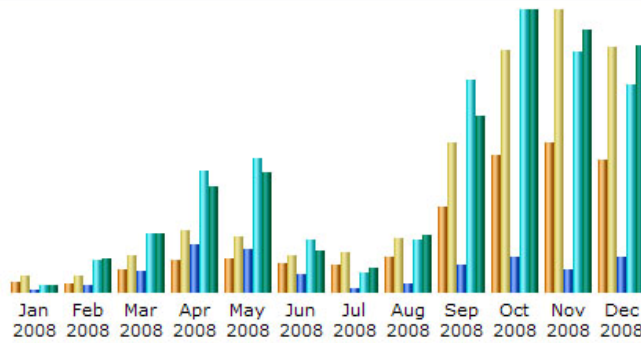

### Monthly history

Month	Unique visitors	Number of visits	Pages	Hits	Bandwidth
Jan 2008	93	144	1526	3821	73.41 MB
Feb 2008	80	144	4274	19082	319.21 MB
Mar 2008	191	313	11906	34124	564.37 MB
Apr 2008	282	540	27557	70930	1017.46 MB
May 2008	293	482	24994	77749	1.13 GB
Jun 2008	255	321	10065	30766	407.70 MB
Jul 2008	239	340	2556	11563	242.16 MB
Aug 2008	308	467	5350	30154	546.49 MB
Sep 2008	733	1297	16375	123811	1.66 GB
Oct 2008	1180	2093	20281	163949	2.66 GB
Nov 2008	1294	2432	13628	139822	2.48 GB
Dec 2008	1148	2114	20130	120404	2.33 GB
<b>Total</b>	<b>6096</b>	<b>10687</b>	<b>158642</b>	<b>826175</b>	<b>13.35 GB</b>

Se observa un incremento muy notable de las visitas a partir de Septiembre de 2008, lógicamente era el inicio de temporada.

### Monthly history

Month	Unique visitors	Number of visits	Pages	Hits	Bandwidth
Jan 2009	1374	2792	18018	171552	3.37 GB
Feb 2009	1567	3450	26916	247182	4.67 GB
Mar 2009	2228	4687	29301	368479	6.74 GB
Apr 2009	1759	3640	30294	292297	5.16 GB
May 2009	2165	4753	42028	458738	8.95 GB
<b>Jun 2009</b>	<b>911</b>	<b>1708</b>	<b>9543</b>	<b>128487</b>	<b>2.41 GB</b>
Jul 2009	0	0	0	0	0
Aug 2009	0	0	0	0	0
Sep 2009	0	0	0	0	0
Oct 2009	0	0	0	0	0
Nov 2009	0	0	0	0	0
Dec 2009	0	0	0	0	0
<b>Total</b>	<b>10004</b>	<b>21030</b>	<b>156100</b>	<b>1666735</b>	<b>31.30 GB</b>

y en las visitas por días de la semana, también como es lógico, el mayor número corresponde a los domingos y los lunes.

En resumen, una media de 150 visitas diarias, y una media de cerca de 800 páginas vistas al día en 2009. Con un ancho de banda consumido de más de 5 Gigas al mes.